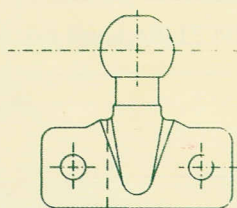

Attelages équipés : Col de cygne + Faisceau 7 broches + Cache boule

Attelages équipés

58 E 5

**ROTULE STANDARD**  
Permet aussi la fixation de porte-vélos ou de stabilisateurs

**ADAPTATEUR EN D**  
Permet transformer la rotule R en rotule standard

**ROTULE**  
Courte ou longue