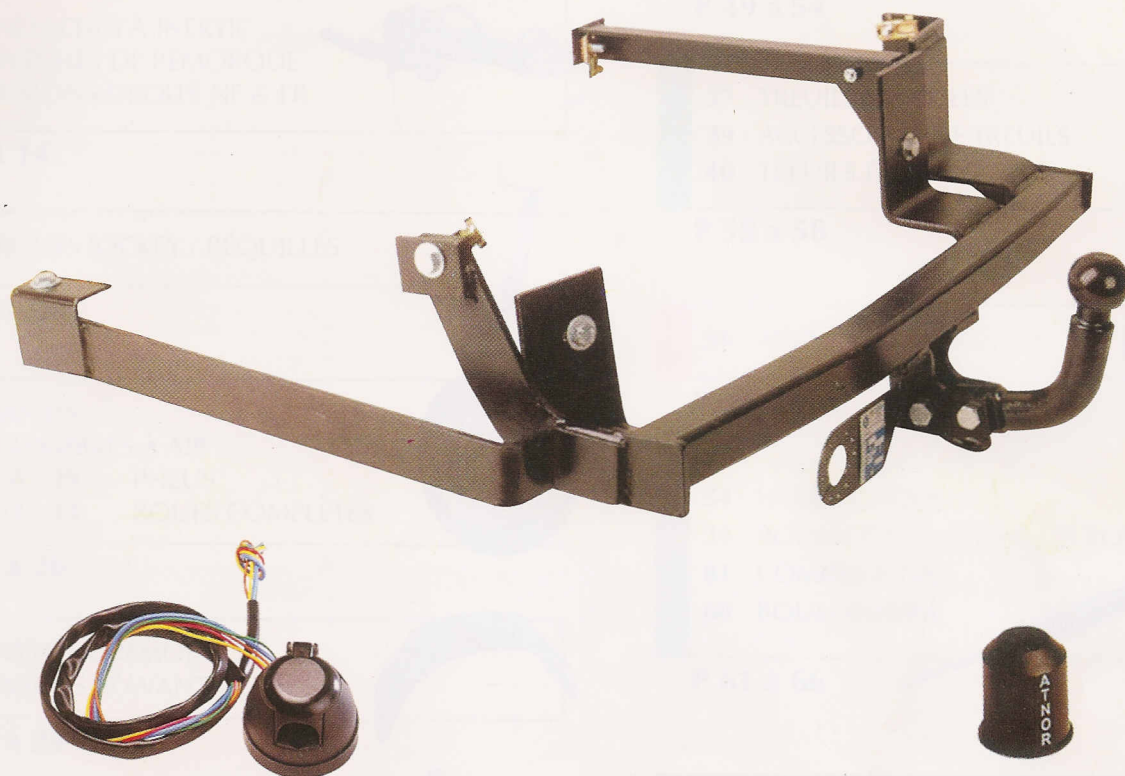

Attelages équipés : Col de cygne + Faisceau 7 broches + Cache boule

Attelages équipés

58 E 5

**ROTULE STANDARD**  
Permet aussi la fixation de porte-vélos ou de stabilisateurs

**ADAPTATEUR EN D**  
Permet transformer la rotule R en rotule standard

**ROTULE**  
Courte ou longue