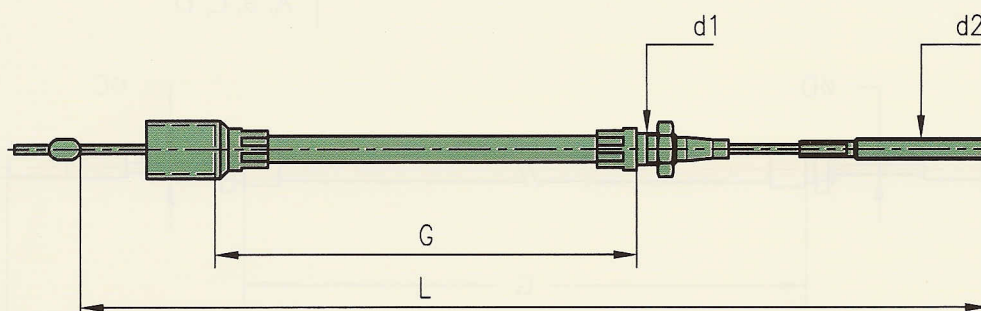

Câbles détachables pour freins **KNOTT / PAILLARD-KNOTT**Pour freins **Knott** 160x35 - 200x50 - 250x40

REFÉRENCE	L	G	Voie mini essieu	Voie maxi essieu	d1	d2
20 G 2400001	1440	1230	2000	2300	M12x1.5	M8
20 G 2400002	1240	1030	1600	2000	M12x1.5	M8
20 G 2400003	1040	830	1300	1600	M12x1.5	M8
20 G 2400004	940	730	-	1300	M12x1.5	M8
20 G 2400005	1640	1430	pour essieu AR Tandem		M12x1.5	M8
20 G 2400007	2040	1830			M12x1.5	M8

Pour freins **Knott** 300x60 - 300x80

REFÉRENCE	L	G	Voie mini essieu	Voie maxi essieu	d1	d2
20 G 2401001	1460	1200		D < 2000	M16x1.5	M10
20 G 2401002	1660	1400		D > 2000	M16x1.5	M10