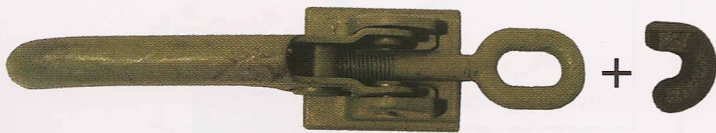

## Crochet de bâche / Poulie / Fermeture peinte

Sandow

55 E 4272130 NB Sandow ø9 Noir/Vert/Bleu  
55 E 4272130 NV Sandow ø6 Noir/Vert/Bleu

Crochet

55 F 4272131 B Crochet embout sandow en cône 10  
55 F 4272131 K Crochet embout sandow en cône 6  
55 F 500457 Ferret double pour sandow ø 8/10

Ferret

## Crochet de bâche / Poulie / Fermeture peinte

Crochet de bâche  
à souder

55 G 5000451

Crochet de bâche  
à river

55 G 5000450

Poulie plastique  
55 G 5000454

Fermeture peinte ø8 / ø10

55 H 3243660 Fermeture peinte ø 10 à souder  
55 H 3243664 Fermeture peinte ø 8 à souder  
55 I 0903684 Attache capot complet zinguée