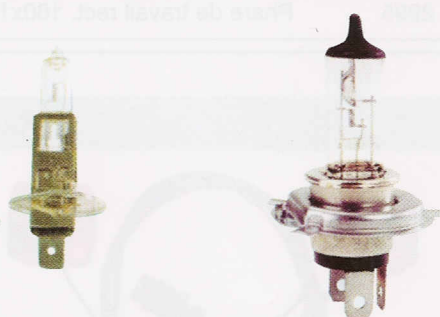

Lampe halogène

47 D 110017 H1 12V

47 J 110018 H1 24V

47 D 110021 H3 12V

47 J 110022 H3 24V

47 D 110025 H4 12V

47 J 110026 H4 24V

Lampe Poirette monofil et bi-fils

47 M 110116 12V

47 M 110111 24V

47 M 110118 12V

47 M 110113 24V

Lampe graisseur monofil

47 M 110121 12V 5W

47 N 110123 24V 5W

Lampe Navette