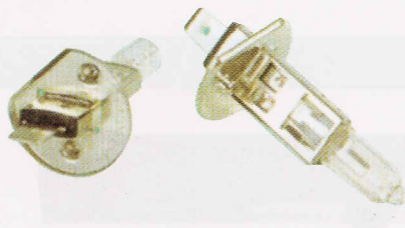

Conditionnement minimum par 10

Code phare

12 V

CE Culot P45T 45/40W

47 C 110023

24 V

CE Culot P45T 55/50W

47 I 110024

Lampe halogène

47 D 110017 H1 12V

47 J 110018 H1 24V

47 D 110021 H3 12V

47 J 110022 H3 24V

47 D 110025 H4 12V

47 J 110026 H4 24V

Lampe Poirette monofil et bi-fils

47 M 110116 12V

47 M 110111 24V

47 M 110118 12V

47 M 110113 24V

Lampe graisseur monofil

47 M 110121 12V 5W

47 N 110123 24V 5W

Lampe Navette