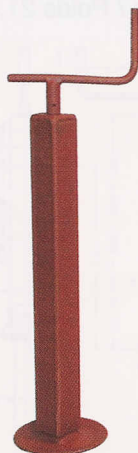

34 BEQUILLES

Béquilles / à collier / réglable / Crics

34 1200232

Béquille 48

Charge statique 75kg / Poids 2,2kg

Coulisseau ø48
en option : 1200222

34 272030

Béquille réglable support 42

Charge statique 200kg / Poids 2,8kg

34 1200827

Béquille 42

Charge statique 75kg / Poids 1,7kg

Coulisseau ø42
en option : 1200027

34 L 110

Béquille 50

Charge statique 300kg / Poids 4,5kg