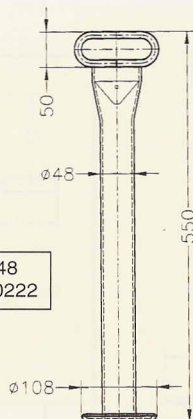

34 BEQUILLES

Béquilles / à collier / réglable / Crics

34 1200232

Béquille 48

Charge statique 75kg / Poids 2,2kg

Coulisseau ø48
en option : 1200222

34 272030

Béquille réglable support 42

Charge statique 200kg / Poids 2,8kg

34 1200827

Béquille 42

Charge statique 75kg / Poids 1,7kg

Coulisseau ø42
en option : 1200027

34 L 110

Béquille 50

Charge statique 300kg / Poids 4,5kg