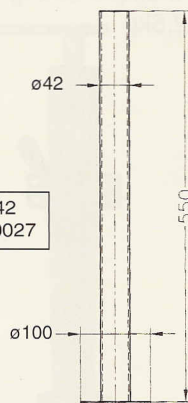

34 BEQUILLES

Béquilles / à collier / réglable / Crics

34 1200232

Béquille 48

Charge statique 75kg / Poids 2,2kg

Coulisseau ø48
en option : 1200222

34 272030

Béquille réglable support 42

Charge statique 200kg / Poids 2,8kg

34 1200827

Béquille 42

Charge statique 75kg / Poids 1,7kg

Coulisseau ø42
en option : 1200027

34 L 110

Béquille 50

Charge statique 300kg / Poids 4,5kg