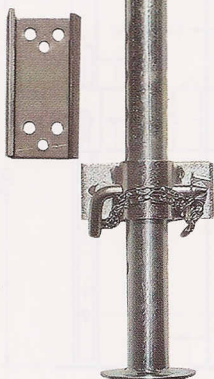

34 BEQUILLES

Béquilles / à collier / réglable / Crics

34 1200232

Béquille 48

Charge statique 75kg / Poids 2,2kg

Coulisseau ø48
en option : 1200222

34 272030

Béquille réglable support 42

Charge statique 200kg / Poids 2,8kg

34 1200827

Béquille 42

Charge statique 75kg / Poids 1,7kg

Coulisseau ø42
en option : 1200027

34 L 110

Béquille 50

Charge statique 300kg / Poids 4,5kg