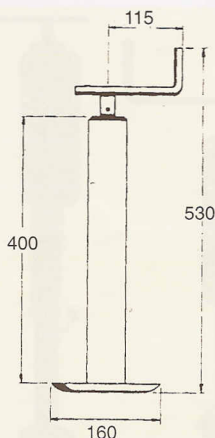

34 BEQUILLES

Béquilles / à collier / réglable / Crics

34 1200232

Béquille 48

Charge statique 75kg / Poids 2,2kg

Coulisseau ø48
en option : 1200222

34 272030

Béquille réglable support 42

Charge statique 200kg / Poids 2,8kg

34 1200827

Béquille 42

Charge statique 75kg / Poids 1,7kg

Coulisseau ø42
en option : 1200027

34 L 110

Béquille 50

Charge statique 300kg / Poids 4,5kg