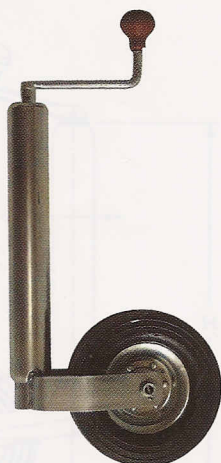

34 ROUES JOCKEY

Roue jockey gonflable - Basculante - Escamotable

Roue jockey gonflable ø48

34 B 1200804
Roulette 260JP

Roue jockey ø48 basculante

34 B 1200810
Roulette 205x30JP

Roue jockey super corps ø60 standard

34 C 1200220
Roulette 230x65

Roue jockey télescopique et escamotable ø60

34 C 1200328
Roulette 205x50

REFÉRENCE	CHARGE STATIQUE kg	HAUT mini mm	COURSE mm	Ø mm	ROULETTE A x B	POIDS kg
34 B 1200804	100	520	220	48	260x85	5
34 B 1200810	100	540	220	48	205x30	5,5
34 B 1200220	150	530	220	60	230x65	8
34 C 1200328	150	750	160	60	205x50	9,5