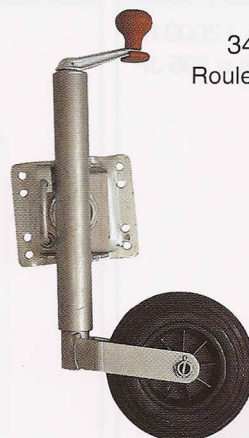

34 ROUES JOCKEY

Roue jockey gonflable - Basculante - Escamotable

Roue jockey gonflable ø48

34 B 1200804
Roulette 260JP

Roue jockey ø48 basculante

34 B 1200810
Roulette 205x30JP

Roue jockey super corps ø60 standard

34 C 1200220
Roulette 230x65

Roue jockey télescopique et escamotable ø60

34 C 1200328
Roulette 205x50

REFÉRENCE	CHARGE STATIQUE kg	HAUT mini mm	COURSE mm	Ø mm	ROULETTE A x B	POIDS kg
34 B 1200804	100	520	220	48	260x85	5
34 B 1200810	100	540	220	48	205x30	5,5
34 B 1200220	150	530	220	60	230x65	8
34 C 1200328	150	750	160	60	205x50	9,5