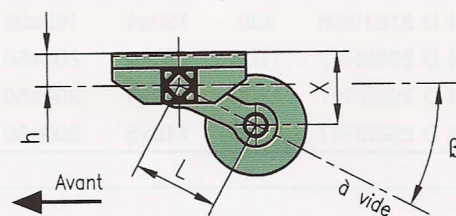

De 500 à 1300 Kg

REFÉRENCE	PTAC kg	MOYEU	EAB STD	PF	i	d	e	f	h	X	L	β degrés	G	POIDS
04 A 3025100	500	115x4	1000	140	160	13x21	50	200	34	90	145	23	60	19
04 A 3025110			1100											
04 A 3065110	750	130x4	1100	210	160	13x21	60	225	55	123	145	28	60	29
04 C 2882100			1000											
04 C 2882110			1100											
04 C 2882120			1200											
04 C 2882140	1400	210	160	13x21	60	225	55	123	145	28	60	32		
04 C 3201000	900	130x4	1/2 corps	215	160	13x21	60	225	65	133	160	25	80	45
04 C 3202000	1100	130x4	1/2 corps	215	160	13x21	60	225	65	133	160	25	80	45
04 C 3203000	1300	130x4	1/2 corps	215	160	13x21	60	225	65	133	160	25	80	45