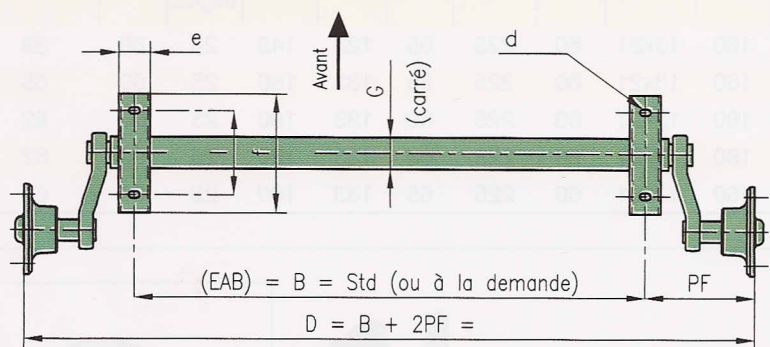

De 500 à 1300 Kg

REFÉRENCE	PTAC kg	MOYEU	EAB STD	PF	i	d	e	f	h	X	L	β degrés	G	POIDS
04 A 3025100	500	115x4	1000	140	160	13x21	50	200	34	90	145	23	60	19
04 A 3025110			1100											
04 A 3065110	750	130x4	1100	210	160	13x21	60	225	55	123	145	28	60	29
04 C 2882100			1000											
04 C 2882110			1100											
04 C 2882120			1200											
04 C 2882140	1400	210	160	13x21	60	225	55	123	145	28	60	32		
04 C 3201000	900	130x4	1/2 corps	215	160	13x21	60	225	65	133	160	25	80	45
04 C 3202000	1100	130x4	1/2 corps	215	160	13x21	60	225	65	133	160	25	80	45
04 C 3203000	1300	130x4	1/2 corps	215	160	13x21	60	225	65	133	160	25	80	45